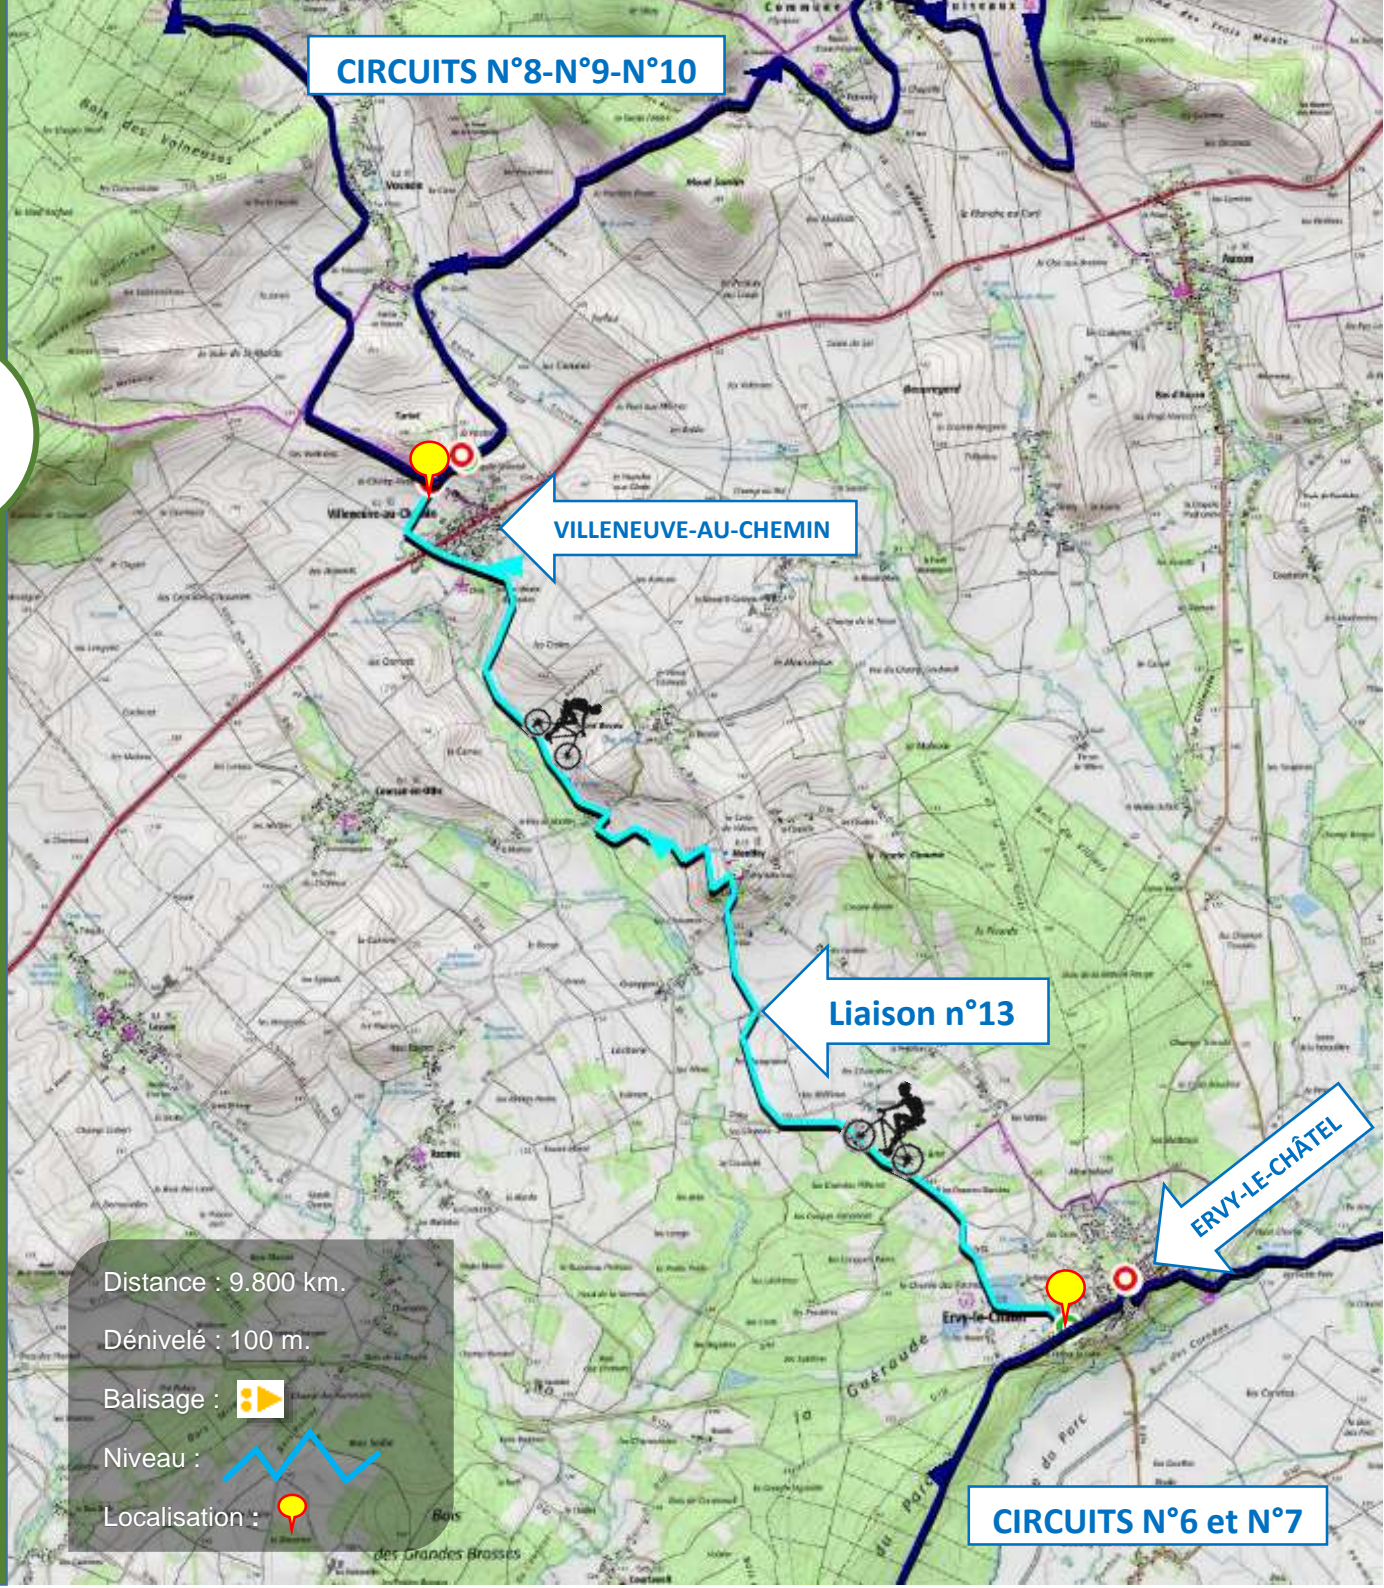

BASE VTT

13

LIAISON

LIAISON n° 13:

- Circuits reliant les n°6 et n°7 ERVY-LE-CHÂTEL aux n°8 - n°9 - n°10 VILLENEUVE-AU-CHEMIN.

CIRCUITS N°8-N°9-N°10

VILLENEUVE-AU-CHEMIN

Liaison n°13

ERVY-LE-CHÂTEL

CIRCUITS N°6 et N°7

<p>1,670 km</p> <p>5</p>	<p>4,750 km</p> <p>10 Montfey</p>	<p>6,350 km</p> <p>15</p>	<p>9,810 km</p> <p>20 Fin liaison</p>
<p>1,270 km</p> <p>4</p>	<p>4,410 km</p> <p>9 Route D 90 i</p>	<p>5,500 km</p> <p>14</p>	<p>9,210 km</p> <p>19</p>
<p>0,920 km</p> <p>4 Route D 97</p>	<p>3,810 km</p> <p>8</p>	<p>5,320 km</p> <p>13</p>	<p>9,190 km</p> <p>18 Route D 77</p>
<p>0,210 km</p> <p>2</p>	<p>2,890 km</p> <p>7</p>	<p>5,010 km</p> <p>12</p>	<p>8,880 km</p> <p>17</p>
<p>0,000 km</p> <p>1</p>	<p>2,510 km</p> <p>6 Route D 90 a</p>	<p>4,850 km</p> <p>11 Quitter la route</p>	<p>8,650 km</p> <p>16</p>

Liaison n°13 "Aller"
n°6 au n°10 La Villeneuve au Chemin

<p>1,650 km</p> <p>5</p>	<p>4,850 km</p> <p>10 Montfey Route D 22</p>	<p>7,300 km</p> <p>15 quitter D90 a</p>	<p>9,810 km</p> <p>1 Jonction</p>
<p>0,930 km</p> <p>4</p>	<p>4,800 km</p> <p>9</p>	<p>6,920 km</p> <p>14 route D 90 a</p>	<p>9,590 km</p> <p>2</p>
<p>0,620 km</p> <p>3 Route D 77</p>	<p>4,490 km</p> <p>8</p>	<p>6,000 km</p> <p>13</p>	<p>8,890 km</p> <p>4 Route D 97</p>
<p>0,600 km</p> <p>2</p>	<p>4,310 km</p> <p>7</p>	<p>5,320 km</p> <p>12 Route D 90 i</p>	<p>8,540 km</p> <p>17</p>
<p>0,000 km</p> <p>1 Liaison n°13</p>	<p>3,460 km</p> <p>6</p>	<p>5,010 km</p> <p>11</p>	<p>8,140 km</p> <p>16</p>

Liaison n°13 "Retour"
n°10 au n°6 Ervy le Chatel

Légende:

Routes:  Chemins/sentiers  GR  

Directions:   Mauvaises directions: 

Les constructions humaines:

 Églises/chapelles  Croix  Ponts  Maisons  Mairies  Chemins de fer